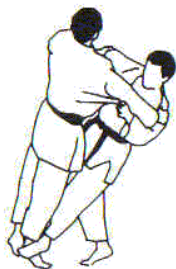

## Worpen, grepen en kata blauwe gordel

### WORPEN

Tai otoshi

Okuri ashi harai

Uchi mata

Ko uchi gari